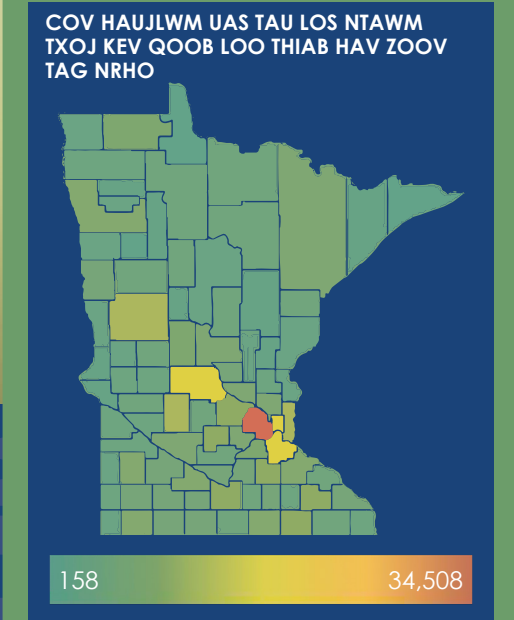

Puas yog koj tab tom mus rau seem kev uas yog?

Tshawb nrhiav ib txoj haujlwm nyob rau yav tom ntej hauv Kev Qoob Loo, Khoom Noj thiab Peev Txheej Xeeb Txawm (AFNR, Agriculture, Food & Natural Resources)!

1 HAUV 10 TXOJ HAUJLWM HAUV MINNESOTA YOG NYOB RAU HAUV KEV QOOB LOO

HAUV PAUS: MINNESOTA QHOV KEV TSHAWB FAWB TXOG KEV PAB RAU FAB KEV NYIAJ TXIAG TXOG KEV QOOB LOO THIAB HAV ZOOV XYOO 2020

UAS NTAU TSHAJ 338,000 TXOJ HAUJLWM NTSIG TXOG KEV UA QOOB LOO THIAB HAV ZOOV HAUV MINNESOTA, CHEEB NROOG HENNEPIN DUAV TXOG 8.9%

(NTAU TSHAJ 34,000)

HAUV PAUS: MINNESOTA QHOV KEV TSHAWB FAWB TXOG KEV PAB RAU FAB KEV NYIAJ TXIAG TXOG KEV QOOB LOO THIAB HAV ZOOV XYOO 2020